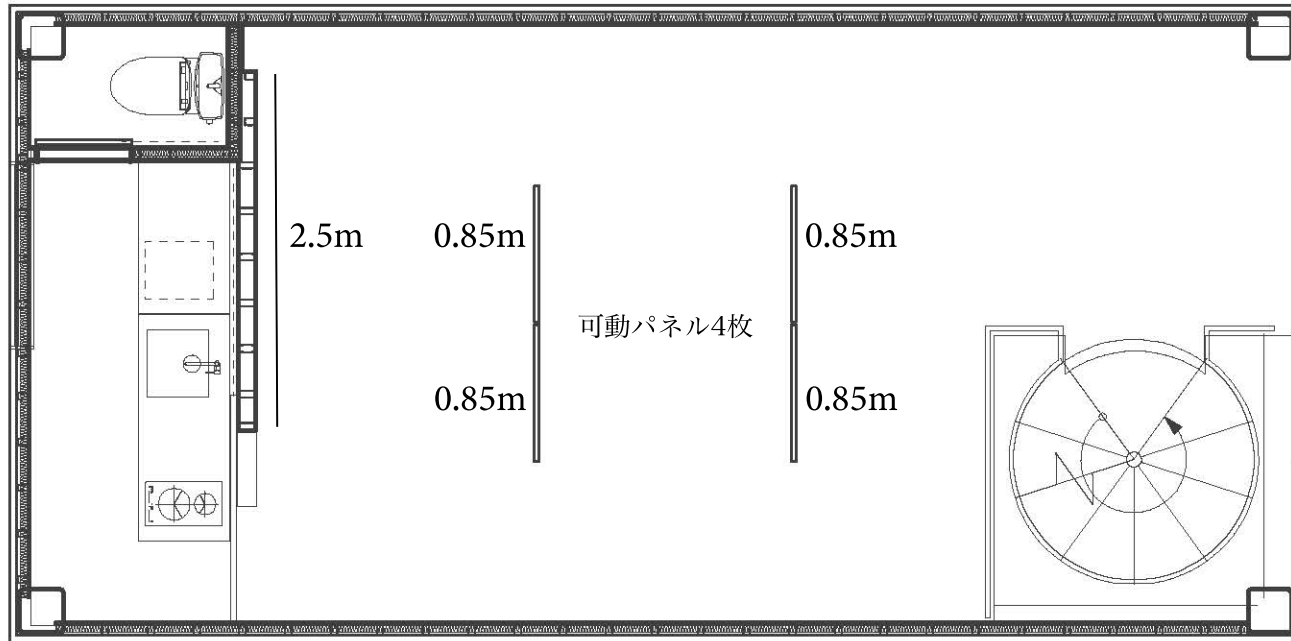

5.3m

6.5m

2.5m

0.85m

0.85m

可動パネル4枚

0.85m

0.85m

4.8m

天井高さ 2.7m

6.3m